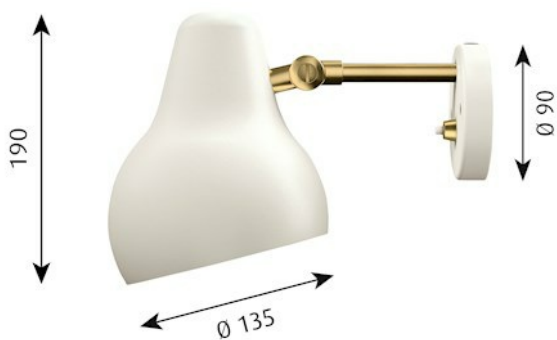

VL38 WAND

**Ontwerp:**

Vilhelm Lauritzen

Concept:

De armatuur werpt het licht naar beneden. De schaduwhoek kan worden aangepast voor een optimale lichtspreiding. Het scherm is wit aan de binnenkant, waardoor er een comfortabel, zacht licht ontstaat.

Kleur:

Geborsteld messing. Wit, gepoedercoat.

Materiaal:

Wanddoos: Gestanst aluminium. Scherm: Getrokken aluminium. Staander: Geborsteld messing.

Montage:

Kabeltype: Kunststof snoer. Kabellengte: 3,3 m.
Lichtbediening: Schakelaar in wanddoos. Twee lichtniveaus. Led-driver: los, wordt aangesloten op het stopcontact.

Gewicht:

Min: 0,9 kg Max: 0,9 kg

Klasse:

Dichtheidsklasse IP20. Isolatieklasse II.

Resultaten (1)

CCT/WATT/ LUMEN	LICHTBRON	SPANNING/FREQUENTIE	KLEUR	EFFICACY	ARTIKELNR.	
2700K 9.6 416	10WLED 2700K	120V/60HZ	WT	43	5743163306	>