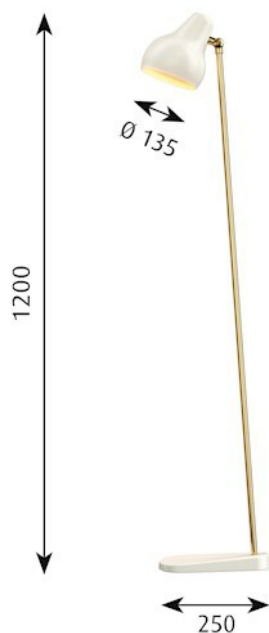

VL38 STAANDE LAMP

**VL38 - DET KGL. DANSKE
MUSIKKONSERVATORIUM**

Ontwerp:

Vilhelm Lauritzen

Concept:

De armatuur werpt het licht naar beneden. De schaduwhoek kan worden aangepast voor een optimale lichtspreiding. Het scherm is wit aan de binnenkant, waardoor er een comfortabel, zacht licht ontstaat.

Kleur:

Geborsteld messing. Wit, gepoedercoat.

Materiaal:

Voet: Gegoten aluminium. Scherm: Getrokken aluminium.
Staander: Geborsteld messing.

Montage:

Kabeltype: Kunststof snoer. Kabellengte: 4 m.
Lichtbediening: Snoerschakelaar op kabel. Twee lichtniveaus. Led-driver: los, wordt aangesloten op het stopcontact.

Gewicht:

Min: 5,2 kg Max: 5,2 kg

Klasse:

Dichtheidsklasse IP20. Isolatieklasse II.

Resultaten (1)

CCT/WATT/ LUMEN	LICHTBRON	SPANNING/FREQUENTIE	KLEUR	EFFICACY	ARTIKELNR.	
2700K 9.6 416	10WLED 2700K	120V/60HZ	WT	43	5744165196	>