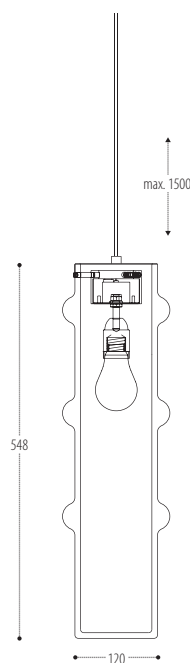

TRAPPED

design Sem de l'Anverre & Kris Henkens for Dark

DESIGNPREIS
2009
NOMINIERT

USA 2007

TRAPPED
milky

TRAPPED
red

TRAPPED
clear

1x PLE (MAX 27 W) / E 27

1x CLEAR (MAX 100 W) / E 27

AVAILABLE COLOURS

 Milky

 Red

 Clear

DARK® <<

www.dark.be

Dark nv
Vliegplein 43
B-9991 Adegem (Maldegem)
tel +32(0)50/71.81.40
fax +32(0)50/71.04.66
e-mail info@dark.be