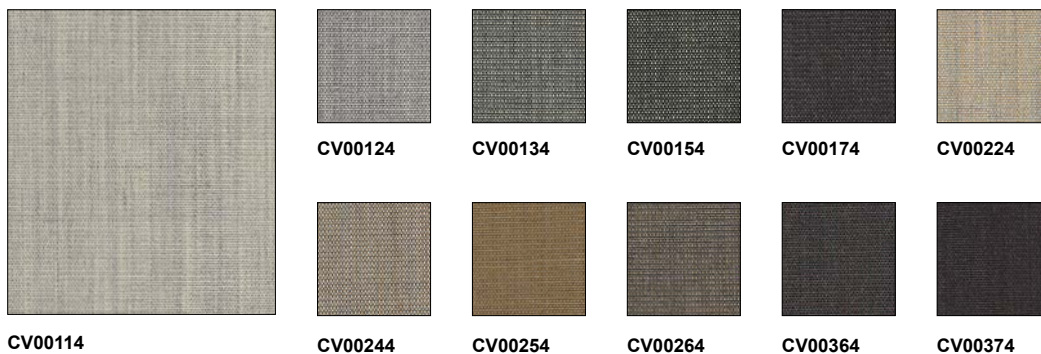

kvadrat

Canvas 2

Disponibilità: tutti i paesi
Availability: Worldwide
in allen Ländern verfügbar
Disponibilité: Tous les pays
Disponibilidad: Todos los países
取扱国: 世界中の全市場