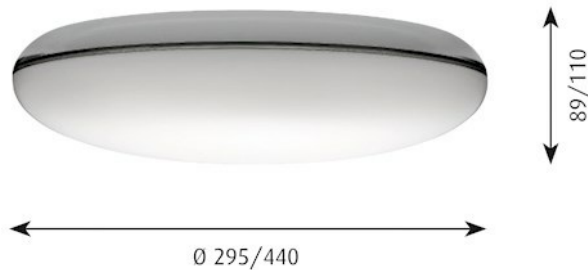

SILVERBACK PLAFOND/WAND

SILVERBACK LOFT BLANDET

Ontwerp:

KiBiSi

Concept:

De armatuur straalt een diffuus licht uit. De gebogen, opalen diffuser zorgt voor zachte en comfortabele, ruimtelijke verlichting en de gemetalliseerde achterste helft van het product werpt decoratief licht met een stralenkrans effect op het plafond of de wand. Het gemetalliseerde oppervlak creëert daarnaast een spiegeleffect, dat de structuur, de kleur of het materiaal van het oppervlak waarop het product is geïnstalleerd reflecteert.

Kleur:

Wit opaal en met aluminium gemetalliseerd.

Materiaal:

Ø 295: Achterkant van de behuizing: gegoten gepoedercoat aluminium, wit. Scherm: opalen PMMA en semigemetalliseerd PC. Ø 440: Achterkant van de

Gewicht:

Min: 1,4 kg Max: 3,8 kg

Klasse:

Dichtheidsklasse IP20. Isolatieklasse I.

Informatie:

CRI >80, MacAdam: 3 SDCM, URG <21. Neem voor Switch-Dim contact op met Louis Poulsen. Neem voor ledvervangingssets contact op met Louis Poulsen. De innovatie van ledtechnologie gaat steeds door. De genoemde specificaties zijn gebaseerd op de huidige technologie. Bijgewerkte informatie over producten vindt u op onze website: www.louis Poulsen.com. Motion Sensor: Indien noodzakelijk kunnen de sensor settings eenvoudig worden ingesteld door middel van de dip-switches in het armatuur. Indien het armatuur continue 100% brandt, dan wordt de levensduur van de driver/sensor gereduceerd tot ongeveer 8000 uur.

Specification notes:

behuizing: geponste stalen plaat, gepoedercoat, wit.
Scherm: opalen PMMA en semigemetalliseerd PC.

Ledstroomverbruik gemeten als systeemeffect.

Montage:

Terminalstrip: 1 x 5 x 2,5 mm². Kabeldoorgang: 2 aan achterzijde, Ø 19 mm. Doorlussen: goedgekeurd, max. 5 x 1,5 mm².