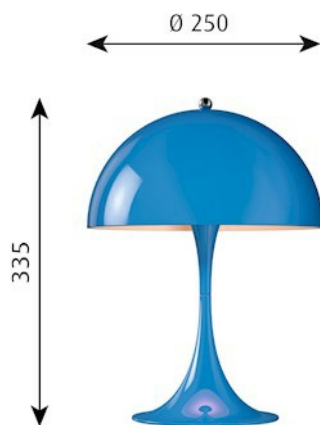

## PANTHELLA MINI TAFEL

---

**Ontwerp:**

Verner Panton

**Concept:**

De armatuur straalt een zacht, comfortabel licht uit. De metalen uitvoering richt het licht direct omlaag en creëert een zachte, comfortabele verlichting door het binnenste witte scherm en het terugkaatsen van de trompetvormige staander. De versie in acrylaat levert een diffuse, comfortabele lichtsfeer door de kleurschakering en de omlaag gerichte weerkaatsing van het binnenste scherm.

**Kleur:**

Wit opaal acrylaat of wit, zwart, geel, paars, oranje, blauw, rood, blauw/groen, roze, geel/groen, gepoedercoat.

**Materiaal:**

Vakuüm geformeerd opal acryl of diep getrokken staal.  
Basis in het aluminium.

**Gewicht:**

Min: 1,0 kg Max: 1,2 kg

**Klasse:**

Dichtheidsklasse IP20. Isolatieklasse II.

**Montage:**

Kunststof snoer. Kabellengte: 4 m. Led-driver: Los, wordt aangesloten op het stopcontact. Lichtbediening: Schakelaar in lijn met drie lichtniveaus.