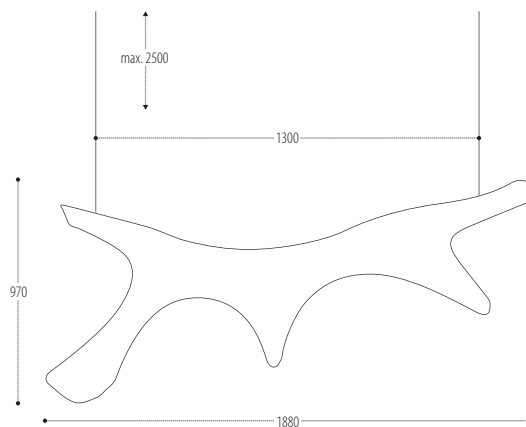

# OBLIVION

design Arne Quinze for Dark

3x 21 W / G5  
3x 39 W / G5