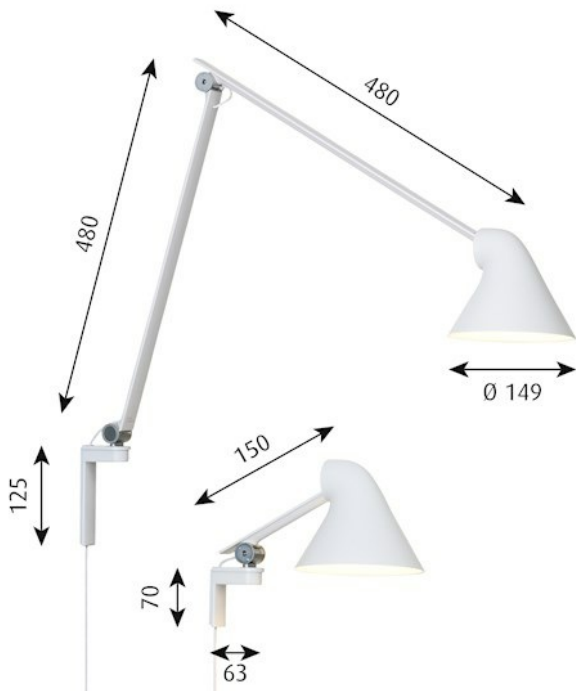

NJP WAND

**Ontwerp:**

nendo

Concept:

De verlichtingsarmatuur biedt direct, horizontaal licht zonder schittering, waarbij een deel van het licht wordt gereflecteerd via de achterkant van de kop, waardoor de bovenkant van de arm wordt verlicht. Het ergonomische ontwerp van de armatuurkop geeft het licht zijn vorm en zorgt voor een optimale richting van het licht. Dankzij een eenvoudig mechanisch systeem is er veel bewegingsvrijheid, waardoor het licht altijd op de gewenste plek kan worden gericht. Het scherm is wit aan de binnenkant, waardoor er op aangename wijze een diffuus licht wordt gereflecteerd.

Kleur:

Wit, Zwart, Donkergrijs aluminium of Lichtgrijs aluminium, gepoedercoat.

Materiaal:**Gewicht:**

Min: 0,8 kg Max: 1,5 kg

Klasse:

Dichtheidsklasse IP20. Isolatieklasse II.

Informatie:

Driver is extern gemonteerd aan het snoer. De armatuur heeft twee vaste lichtstanden. Het gewicht is inclusief het muurbeslag. Wandbevestiging is afhankelijk van de geselecteerde armlengte. De innovatie van LED-technologie gaat steeds door. De genoemde specificaties zijn gebaseerd op de huidige technologie. Bijgewerkte informatie over producten vindt u op onze website: www.louispoulsen.com.

Armen en kop: aluminium. Verbindingsstukken:
geanodiseerd aluminium. Muurbeslag: Aluminium.

Montage:

Soort kabel: Kunststof. Lengte van kabel: 3,3m (korte arm), 2,3m (lange arm). Schakelaar: op de armatuurkop.
Timerfunctie: 4 uur/8 uur. Leddriver: afzonderlijk, wordt aangesloten op het stopcontact.