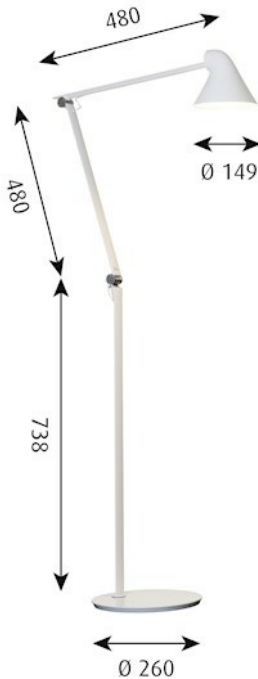

NJP STAANDE LAMP

**Ontwerp:**

nendo

Concept:

De verlichtingsarmatuur biedt direct, horizontaal licht zonder schittering, waarbij een deel van het licht wordt gereflecteerd via de achterkant van de kop, waardoor de bovenkant van de arm wordt verlicht. Het ergonomische ontwerp van de armatuurkop geeft het licht zijn vorm en zorgt voor een optimale richting van het licht. Dankzij een eenvoudig mechanisch systeem is er veel bewegingsvrijheid, waardoor het licht altijd op de gewenste plek kan worden gericht. Het scherm is wit aan de binnenkant, waardoor er op aangename wijze een diffuus licht wordt gereflecteerd.

Kleur:

Wit, Zwart, Donkergrijs aluminium of Lichtgrijs aluminium, gepoedercoat.

Materiaal:**Gewicht:**

Min: 7,2 kg Max: 7,2 kg

Klasse:

Dichtheidsklasse IP20. Isolatieklasse II.

Informatie:

Driver is extern gemonteerd aan het snoer. De armatuur heeft twee vaste lichtstanden. Het gewicht is inclusief de voetplaat. De innovatie van LED-technologie gaat steeds door. De genoemde specificaties zijn gebaseerd op de huidige technologie. Bijgewerkte informatie over producten vindt u op onze website: www.louispoulsen.com.

Voet: staal. Armen en kop: aluminium.

Verbindingsstukken: geanodiseerd aluminium. Staander:
Aluminium.

Montage:

Soort kabel: Kunststof. Lengte van kabel: 1,7m.

Schakelaar: op de armatuurkop. Timerfunctie: 4 uur/8
uur. Leddriver: afzonderlijk, wordt aangesloten op het
stopcontact.

Resultaten (6)

CCT/WATT/ LUMEN	LICHTBRON	KLEUR	SOORT SNOER	EFFICACY	ARTIKELNR.	
2700K 10.0 529	10WLED 2700K	ZWART	ZWART KUNSTSTOF	53	5744165138	>
2700K 10.0 529	10WLED 2700K	WT	WT KUNSTSTOF	53	5744165141	>
3000K 10.0 550	10WLED 3000K	ZWART	ZWART KUNSTSTOF	55	5744165154	>
3000K 10.0 550	10WLED 3000K	WT	WT KUNSTSTOF	55	5744165167	>
3000K 10.0 550	10WLED 3000K	DONKERGRIJS ALUMINIUM	ZWART KUNSTSTOF	55	5744165918	>
3000K 10.0 550	10WLED 3000K	LICHTGRIJS ALUMINIUM	ZWART KUNSTSTOF	55	5744165921	>