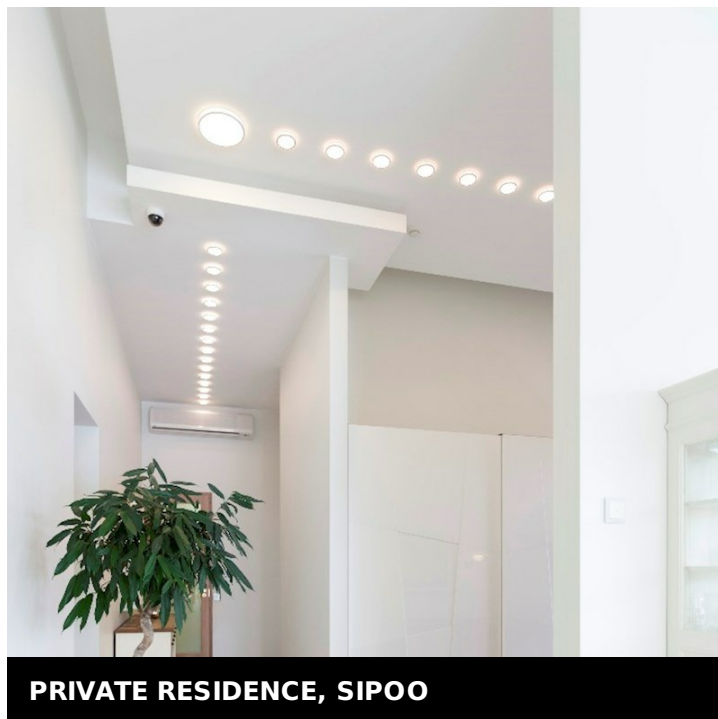

MUNKEGAARD

Ontwerp:
Arne Jacobsen

Concept:
De armatuur lijkt net een glazen schijf die vlak onder het plafond zweeft. Deze indruk wordt in grote mate gewekt door de verlichte opening. De diffuser zorgt voor een zachte, uniforme verlichting. Met deze armatuur lijkt de ruimte hoger dan hij in werkelijkheid is.

Kleur:
Hoogglans verchromd of gesatineerd verchromd. Wit opaalglas.

Materiaal:
Diffuser: mat, wit opaalglas. Sierring: hoogglans verchromd of gesatineerd verchromd messing.

Montage:

Gewicht:
Min: 2,0 kg Max: 8,6 kg