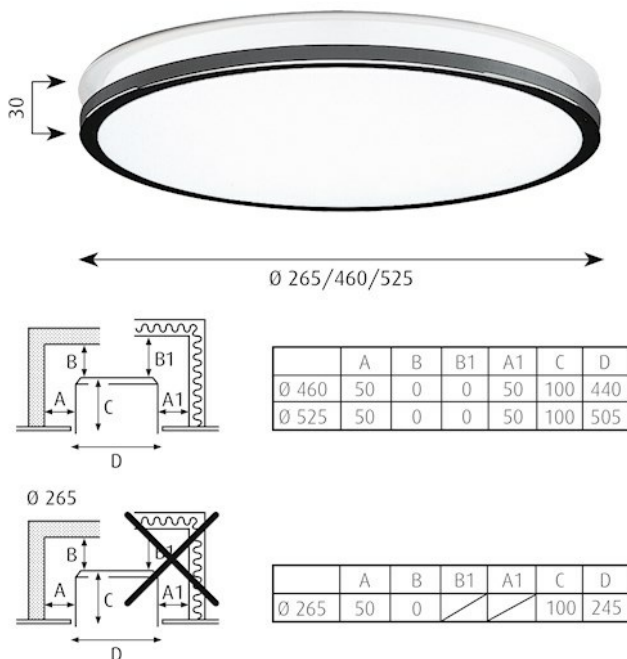

MUNKEGAARD

Ontwerp:
Arne Jacobsen

Concept:
De armatuur lijkt net een glazen schijf die vlak onder het plafond zweeft. Deze indruk wordt in grote mate gewekt door de verlichte opening. De diffuser zorgt voor een zachte, uniforme verlichting. Met deze armatuur lijkt de ruimte hoger dan hij in werkelijkheid is.

Kleur:
Hoogglans verchromd of gesatineerd verchromd. Wit opaalglas.

Materiaal:
Diffuser: mat, wit opaalglas. Sierring: hoogglans verchromd of gesatineerd verchromd messing.

Montage:

Gewicht:
Min: 2,0 kg Max: 8,6 kg

Klasse:
Dichtheidsklasse IP20. Isolatieklasse I.

Informatie:
Noodverlichting mogelijk met batterij met duur van 3 uur. Noodverlichtingskit formaat 3 voor Ø 265 en Ø 460. Groen indicatorlampje dat apart wordt gemonteerd in het plafondpaneel. Neem voor meer informatie contact op met Louis Poulsen. Neem voor ledvervangingssets contact op met Louis Poulsen. De innovatie van ledtechnologie gaat steeds door. De genoemde specificaties zijn gebaseerd op de huidige technologie. Bijgewerkte informatie over producten vindt u op onze website: www.louispoulsen.com.

Specification notes:

Verbinding: Ø 460/Ø 525: Terminalstrip: 1 x 5 x 2,5 mm², Ø 265: Stekker: 5 x 2,5 mm². Dikte van het plafond: Ø 265: 1-50 mm of Ø 460/Ø 525: 1-50. Inbouwafmetingen: Ø 265: 245 mm, Ø 460: 440 mm, Ø 525: 505 mm. Doorlussen: goedgekeurd, max. 5 x 1,5 mm² (Ø 265 mm: niet goedgekeurd voor doorlussen).