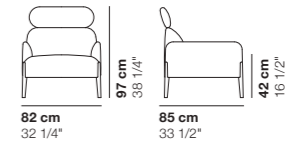

cod. 8853 / high_armchair