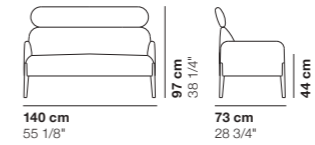

Piccola
Small
Petit
Klein

Grande
Big
Grand
Groß

Piccola con poggiatesta
Small with headrest
Petit avec têteière
Klein mit Kopfstützen

Grande con poggiatesta
Big with headrest
Grand avec têteière
Groß mit Kopfstützen

cod. 8840 / small armchair

cod. 8841 / small 2 seater

cod. 8842 / armchair

cod. 8843 / 2 seater

cod. 8844 / 2 seater major

cod. 8845 / 3 seater

cod. 8851 / high_small armchair

cod. 8852 / high_small 2 seater