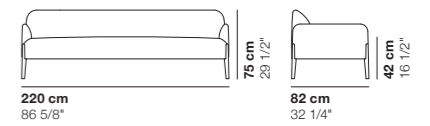

Piccola
Small
Petit
Klein

Grande
Big
Grand
Groß

Piccola con poggiatesta
Small with headrest
Petit avec têteière
Klein mit Kopfstützen

Grande con poggiatesta
Big with headrest
Grand avec têteière
Groß mit Kopfstützen

cod. 8840 / small armchair

cod. 8841 / small 2 seater

cod. 8842 / armchair

cod. 8843 / 2 seater

cod. 8844 / 2 seater major

cod. 8845 / 3 seater

cod. 8851 / high_small armchair

cod. 8852 / high_small 2 seater