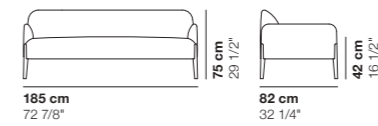

Piccola
Small
Petit
Klein

Grande
Big
Grand
Groß

Piccola con poggiatesta
Small with headrest
Petit avec têteière
Klein mit Kopfstützen

Grande con poggiatesta
Big with headrest
Grand avec têteière
Groß mit Kopfstützen

cod. 8840 / small armchair

cod. 8841 / small 2 seater

cod. 8842 / armchair

cod. 8843 / 2 seater

cod. 8844 / 2 seater major

cod. 8845 / 3 seater

cod. 8851 / high_small armchair

cod. 8852 / high_small 2 seater