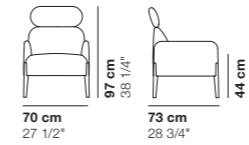

Piccola
Small
Petit
Klein

Grande
Big
Grand
Groß

Piccola con poggiatesta
Small with headrest
Petit avec têteière
Klein mit Kopfstützen

Grande con poggiatesta
Big with headrest
Grand avec têteière
Groß mit Kopfstützen

cod. 8840 / small armchair

cod. 8841 / small 2 seater

cod. 8842 / armchair

cod. 8843 / 2 seater

cod. 8844 / 2 seater major

cod. 8845 / 3 seater

cod. 8851 / high_small armchair

cod. 8852 / high_small 2 seater