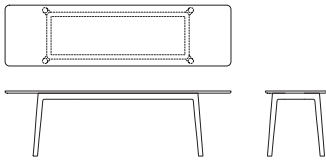

h 75, table top 25 mm thickness // available in further sizes – price on request

	Eiche massiv <i>Oak</i> solid	Tischplatte Eiche Gestell Eiche Farbbeize massiv <i>Table top oak</i> <i>frame oak colour stain</i> solid	Eiche Farbbeize massiv <i>Oak colour stain</i> solid	amerikan. Nuss massiv <i>American</i> <i>walnut</i> solid
Maße Dimensions in cm				
120 × 70	X	X	X	X
140 × 70	X	X	X	X
160 × 70	X	X	X	X
180 × 70	X	X	X	X
200 × 70	X	X	X	X
220 × 70	X	X	X	X
240 × 70	X	X	X	X
260 × 70	X	X	X	X
120 × 90	X	X	X	X
140 × 90	X	X	X	X
160 × 90	X	X	X	X
180 × 90	X	X	X	X
200 × 90	X	X	X	X
220 × 90	X	X	X	X
240 × 90	X	X	X	X
260 × 90	X	X	X	X
120 × 100	X	X	X	X
140 × 100	X	X	X	X
160 × 100	X	X	X	X
180 × 100	X	X	X	X
200 × 100	X	X	X	X
220 × 100	X	X	X	X
240 × 100	X	X	X	X
260 × 100	X	X	X	X

h 75, table top 25 mm thickness // available in further sizes – price on request

	Eiche massiv <i>Oak</i> solid	Tischplatte Eiche Gestell Eiche Farbbeize massiv <i>Table top oak</i> <i>frame oak colour stain</i> solid	Eiche Farbbeize massiv <i>Oak colour stain</i> solid	amerikan. Nuss massiv <i>American</i> <i>walnut</i> solid
Maße Dimensions in cm				
140/200 × 90	X	X	X	X
160/220 × 90	X	X	X	X
180/240 × 90	X	X	X	X
200/260 × 90	X	X	X	X
220/280 × 90	X	X	X	X