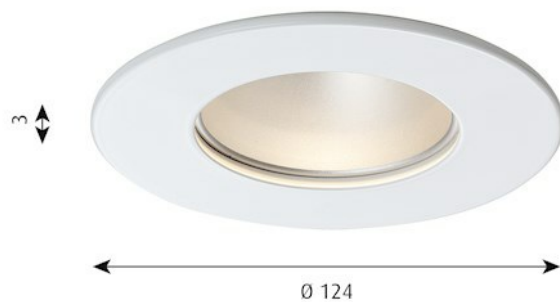

BASIC MINI

**Ontwerp:**

Louis Poulsen A/S

Concept:

De kleine, naar beneden gerichte lamp zorgt voor een 100% neerwaartse lichtspreading. Het licht wordt zacht verspreid met de matte reflector, wat leidt tot aangename, verticale verlichting. De witte ring biedt een subtiele overgang naar het plafond.

Kleur:

Wit, gepoedercoat.

Materiaal:

Ringen: gestanst staal.

Montage:

Dikte van het plafond: 5-32 mm. Plafonduitsnede: Ø 105 mm. Doorlussen: niet goedgekeurd. Driver geïntegreerd in behuizing. Ga voor meer informatie naar www.louispoulsen.com.

Gewicht:

Min: 0,5 kg Max: 3,1 kg

Klasse:

Bescherming tegen binnendringing van vocht IP20. Isolatieklasse II.

Informatie:

Geleverd met lichtbron. Neem voor ledvervangingssets contact op met Louis Poulsen. De innovatie van ledtechnologie gaat steeds door. De genoemde specificaties zijn gebaseerd op de huidige technologie. Bijgewerkte informatie over producten vindt u op onze website: www.louispoulsen.com.