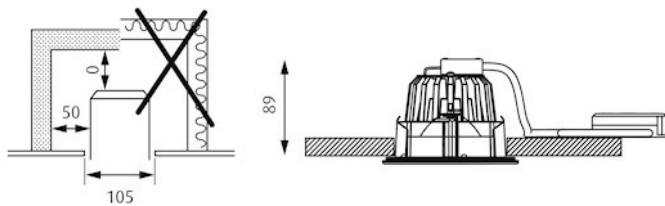

BASIC MINI

**Ontwerp:**

Louis Poulsen A/S

Concept:

De kleine, naar beneden gerichte lamp zorgt voor een 100% neerwaartse lichtspreading. Het licht wordt zacht verspreid met de matte reflector, wat leidt tot aangename, verticale verlichting. De witte ring biedt een subtiele overgang naar het plafond.

Kleur:

Wit, gepoedercoat.

Materiaal:

Ringen: gestanst staal.

Montage:

Dikte van het plafond: 5-32 mm. Plafonduitsnede: Ø 105 mm. Doorlussen: niet goedgekeurd. Driver geïntegreerd in behuizing. Ga voor meer informatie naar www.louispoulsen.com.

Gewicht:

Min: 0,5 kg Max: 3,1 kg

Klasse:

Bescherming tegen binnendringing van vocht IP20. Isolatieklasse II.

Informatie:

Geleverd met lichtbron. Neem voor ledvervangingssets contact op met Louis Poulsen. De innovatie van ledtechnologie gaat steeds door. De genoemde specificaties zijn gebaseerd op de huidige technologie. Bijgewerkte informatie over producten vindt u op onze website: www.louispoulsen.com.