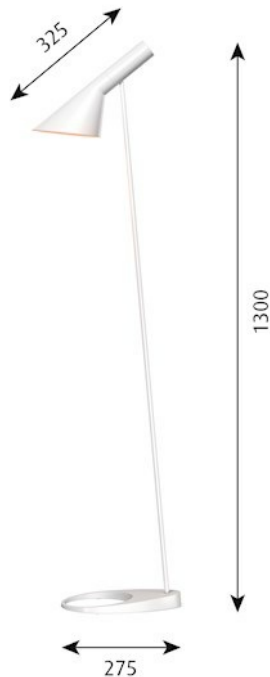

AJ STAANDE LAMP

Ontwerp:
Arne Jacobsen

Concept:
De armatuur zorgt voor een verlichting die naar beneden is gericht. De kantelhoek van het scherm kan aangepast worden voor een optimale lichtspreading. Het scherm is wit gelakt aan de binnenkant, wat een aangenaam, zacht licht creëert.

Kleur:
Zwart, Wit, Aubergine, Donkergroen, Donkergrijs, Lichtgrijs, Donkerblauw, Blek Petroleum, Roest, Okergeel, nat gelakt.

Materiaal:
Scherm: getrokken staal. Voet: spuitgegoten zink. Staander: staal.

Montage:

Gewicht:
Min: 3,4 kg Max: 3,5 kg

Klasse:
Dichtheidsklasse IP20. Isolatieklasse II.

Specification notes:
De witte versie wordt geleverd met een witte kabel. De andere versies worden geleverd met een zwarte kabel. De innovatie van lichtbronnen is voortdurend. Daarom informeren wij alleen over de maximum wattages. Op www.louis Poulsen.com werken wij een lijst b

Soort kabel: Plastic snoer met stekker.
Lengte van kabel: 2,6m. Schakelaar: Aan het snoer.

Resultaten (10)

LICHTBRON	KLEUR	SCHAKELAAR/CONTACT	SOORT SNOER	ARTIKELNR.	
1X60WE27	AUBERGINE	M/AAN/UIT SCHAKELAAR	ZWART KUNSTSTOF	5744165387	>
1X60WE27	BLEK PETROLEUM	M/AAN/UIT SCHAKELAAR	ZWART KUNSTSTOF	5744165510	>
1X60WE27	DONKERBLAUW	M/AAN/UIT SCHAKELAAR	ZWART KUNSTSTOF	5744165374	>
1X60WE27	DONKERGRIJS	M/AAN/UIT SCHAKELAAR	ZWART KUNSTSTOF	5744165400	>
1X60WE27	DONKERGROEN	M/AAN/UIT SCHAKELAAR	ZWART KUNSTSTOF	5744165413	>
1X60WE27	LICHTGRIJS	M/AAN/UIT SCHAKELAAR	ZWART KUNSTSTOF	5744165390	>
1X60WE27	OKERGEEL	M/AAN/UIT SCHAKELAAR	ZWART KUNSTSTOF	5744165358	>
1X60WE27	ROEST	M/AAN/UIT SCHAKELAAR	ZWART KUNSTSTOF	5744165361	>
1X60WE27	WT	M/AAN/UIT SCHAKELAAR	WT KUNSTSTOF	5744165497	>
1X60WE27	ZWART	M/AAN/UIT SCHAKELAAR	ZWART KUNSTSTOF	5744165507	>